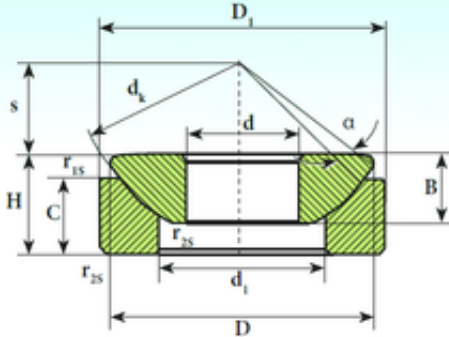

# KFY MANUFACTURING MEXICO LIMITED

25 mm x 58,5 mm x 16,5 mm ISB GX 25 SP  
plain bearings

Bearing No. GX 25 SP

GX 25 SP Bearing 2D drawings and 3D CAD models

Size	25x58.5x16.5 mm
Bore Diameter	25 mm
Outer Diameter	58,5 mm
Width	16,5 mm
d	25 mm
d1	34,5 mm
D	58,5 mm
B	16,5 mm
C	16,7 mm
H	22,5 mm
dk	68 mm
r1 min.	1 mm
r2 min.	0,3 mm
s	14 mm
D1	62 mm
Angle	5 °
Weight	0,425 Kg
Basic dynamic load rating (C)	203 kN