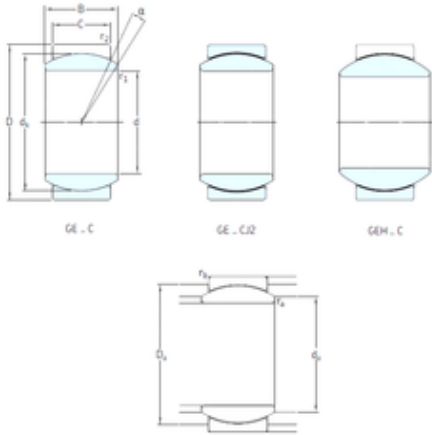

KFY MANUFACTURING MEXICO LIMITED

25 mm x 42 mm x 20 mm SKF GE25TXG3E-2LS plain bearings

Bearing No. GE25TXG3E-2LS

GE25TXG3E-2LS Bearing 2D drawings and 3D CAD models

Size	25x42x20 mm
Bore Diameter	25 mm
Outer Diameter	42 mm
Width	20 mm
d	25 mm
D	42 mm
B	20 mm
C	16 mm
dk	35,5 mm
r1 min.	0,6 mm
r2 min.	0,6 mm
da min.	28,2 mm
da max	29,3 mm
Da min	36,9 mm
Da max.	39,2 mm
ra max.	0,6 mm
rb max.	0,6 mm
Angle	7 °
Weight	0,12 Kg
Basic dynamic load rating (C)	137 kN