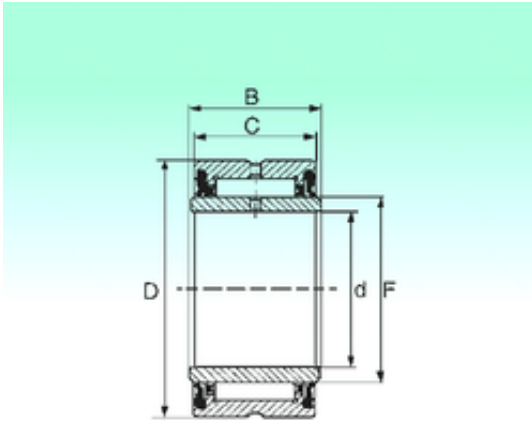

KFY MANUFACTURING MEXICO LIMITED

50 mm x 72 mm x 23 mm NBS NA 4910 2RS
needle roller bearings

Bearing No. NA 4910 2RS

| | |
|-----------------------------|-------------|
| Dimensione | 50x72x23 mm |
| Marchio | NBS |
| Diametro del foro | 50 mm |
| Diametro esterno | 72 mm |
| Larghezza | 23 mm |
| d | 50 mm |
| F | 58 mm |
| D | 72 mm |
| B | 23 mm |
| C | 22 mm |
| Peso | 0,295 Kg |
| Carico dinamico di base (C) | 38 kN |
| Carico statico di base (C0) | 60,8 kN |

NA 4910 2RS Bearing 2D drawings and 3D CAD models