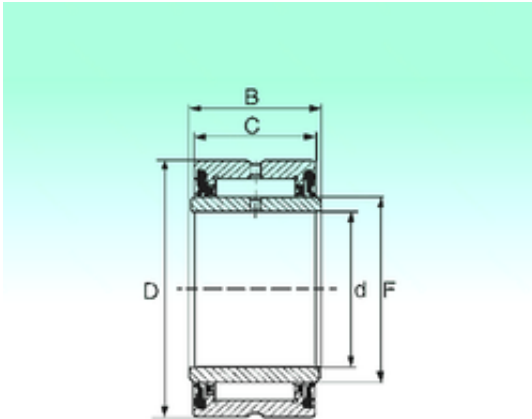

KFY MANUFACTURING MEXICO LIMITED

45 mm x 68 mm x 23 mm NBS NA 4909 2RS
needle roller bearings

Bearing No. NA 4909 2RS

Dimensione	45x68x23 mm
Marchio	NBS
Diametro del foro	45 mm
Diametro esterno	68 mm
Larghezza	23 mm
d	45 mm
F	52 mm
D	68 mm
B	23 mm
C	22 mm
Peso	0,29 Kg
Carico dinamico di base (C)	36,1 kN
Carico statico di base (C0)	56 kN