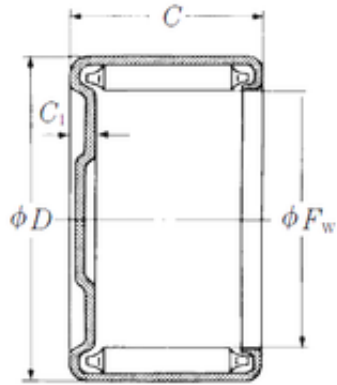

KFY MANUFACTURING MEXICO LIMITED

NSK MJH-14161 needle roller bearings

Bearing No. MJH-14161

Dimensione	22.225x30.162x25.4 mm
Marchio	NSK
Diametro del foro	22,225 mm
Diametro esterno	30,162 mm
Larghezza	25,4 mm
Fw	22,225 mm
D	30,162 mm
C	25,4 mm
C2	1,3 mm
Peso	0,047 Kg
Carico dinamico di base (C)	25,5 kN

MJH-14161 Bearing 2D drawings and 3D CAD models