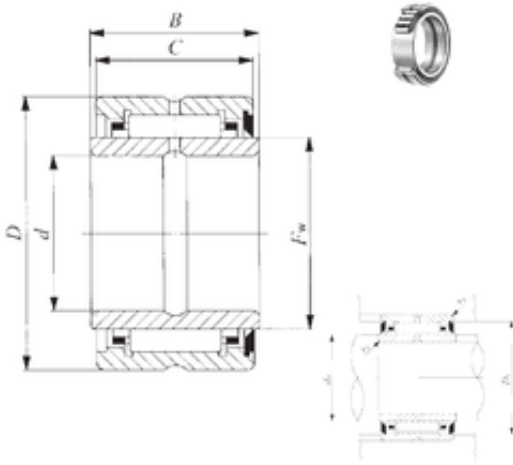

## 63,5 mm x 95,25 mm x 44,7 mm IKO BRI 406028 U needle roller bearings

Bearing No. BRI 406028 U

BRI 406028 U Bearing 2D drawings and 3D CAD models

Size	63.5x95.25x44.7 mm
Bore Diameter	63,5 mm
Outer Diameter	95,25 mm
Width	44,7 mm
d	63,5 mm
Fw	76,2 mm
D	95,25 mm
B	44,7 mm
C	44,45 mm
da min.	71 mm
da max	73 mm
Da max.	87 mm
ra max.	1,5 mm
Weight	1,065 Kg
Basic dynamic load rating (C)	105 kN
Basic static load rating (C0)	211 kN