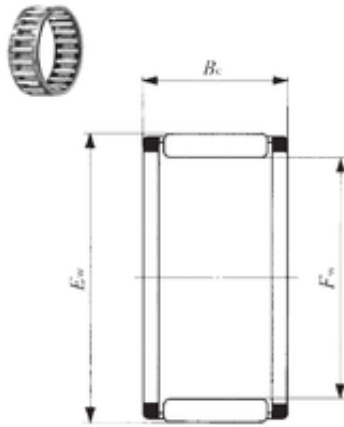

## IKO KT 606827 needle roller bearings

Bearing No. KT 606827

Marchio	IKO
Diametro del foro	60 mm
Diametro esterno	68 mm
Fw	60 mm
Ew	68 mm
Bc	27 mm
Peso	0,101 Kg
Carico dinamico di base (C)	52,4 kN
Carico statico di base (C0)	105 kN

KT 606827 Bearing 2D drawings and 3D CAD models