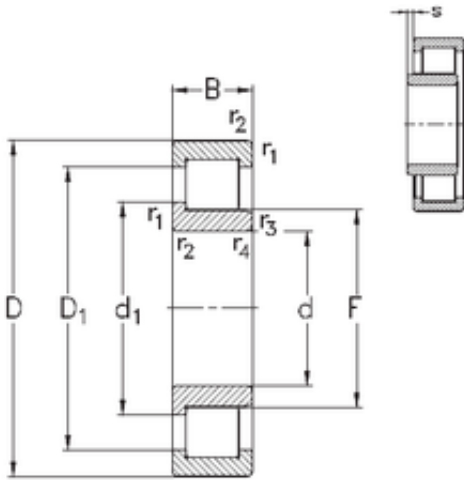

## 20 mm x 47 mm x 18 mm NKE NJ2204-E-TVP3 cylindrical roller bearings

Bearing No. NJ2204-E-TVP3

Size	20x47x18 mm
Bore Diameter	20 mm
Outer Diameter	47 mm
Width	18 mm
d	20 mm
F	26,5 mm
D	47 mm
B	18 mm
C	18 mm
r1 min.	1 mm
r2 min.	1 mm
r3 min.	0,6 mm
r4 min.	0,6 mm
S	2 mm
Weight	0,142 Kg
Basic dynamic load rating (C)	32,8 kN
Basic static load rating (C0)	31,1 kN

NJ2204-E-TVP3 Bearing 2D drawings and 3D CAD models