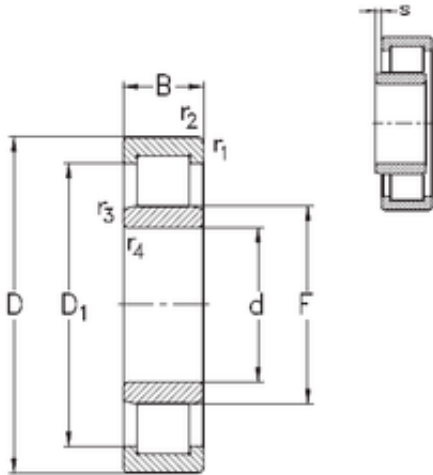

KFY MANUFACTURING MEXICO LIMITED

20 mm x 52 mm x 15 mm NKE NU304-E-TVP3 cylindrical roller bearings

Bearing No. NU304-E-TVP3

Size	20x52x15 mm
Bore Diameter	20 mm
Outer Diameter	52 mm
Width	15 mm
d	20 mm
F	27,5 mm
D	52 mm
B	15 mm
C	15 mm
r1 min.	1,1 mm
r2 min.	1,1 mm
r3 min.	0,6 mm
r4 min.	0,6 mm
S	1,1 mm
Weight	0,151 Kg
Basic dynamic load rating (C)	34,7 kN
Basic static load rating (C0)	26,5 kN

NU304-E-TVP3 Bearing 2D drawings and 3D CAD models