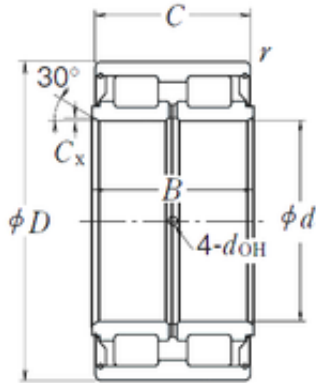

KFY MANUFACTURING MEXICO LIMITED

190 mm x 290 mm x 136 mm NSK RS-5038 cylindrical roller bearings

Bearing No. RS-5038

RS-5038 Bearing 2D drawings and 3D CAD models

Size	190x290x136 mm
Bore Diameter	190 mm
Outer Diameter	290 mm
Width	136 mm
d	190 mm
D	290 mm
B	136 mm
C	135 mm
r min.	1,1 mm
C2	1,3 mm
Weight	32 Kg
Basic dynamic load rating (C)	1120 kN
Basic static load rating (C0)	2230 kN
hidYobi	RS-5038
LangID	1
D_	290
B_	136
hidTable	ecat_NSCLDRSG
Cx	1.3
mass	32
GRS rpm	500
da_min	197
C0	2230
DE_	267
Prod_Type3	CRB_FRFS_PT_WOLR