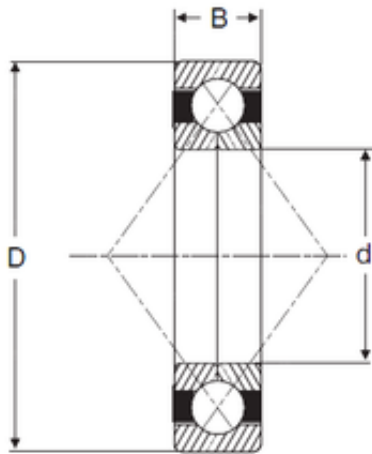

KFY MANUFACTURING MEXICO LIMITED

101,6 mm x 215,9 mm x 44,45 mm SIGMA
QJM 4E angular contact ball bearings

Bearing No. QJM 4E

Size	101.6x215.9x44.45 mm
Bore Diameter	101,6 mm
Outer Diameter	215,9 mm
Width	44,45 mm
d	101,6 mm
D	215,9 mm
B	44,45 mm
C	9,12 mm

QJM 4E Bearing 2D drawings and 3D CAD models