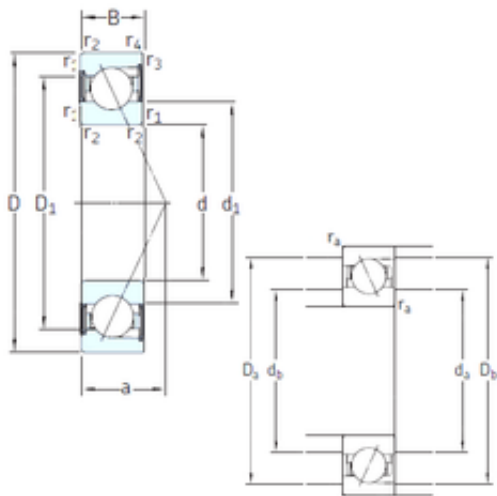

KFY MANUFACTURING MEXICO LIMITED

60 mm x 110 mm x 22 mm SNFA E 260 /S 7CE3
angular contact ball bearings

Bearing No. E 260 /S 7CE3

E 260 /S 7CE3 Bearing 2D drawings and 3D CAD models

Size	60x110x22 mm
Bore Diameter	60 mm
Outer Diameter	110 mm
Width	22 mm
d	60 mm
D	110 mm
B	22 mm
C	22 mm
a	31 mm
d1	76,4 mm
r1 min.	1,5 mm
r2 min.	1,5 mm
r3 min.	0,6 mm
r4 min.	0,6 mm
D1	93,6 mm
da min.	69 mm
Da max.	101 mm
db min	69 mm
ra max.	1,5 mm
rb max.	0,6 mm
Db max	105,8 mm
Weight	0,81 Kg
Basic dynamic load rating (C)	55,3 kN
Basic static load rating (C0)	45 kN
(Grease) Lubrication Speed	11 000 r/min