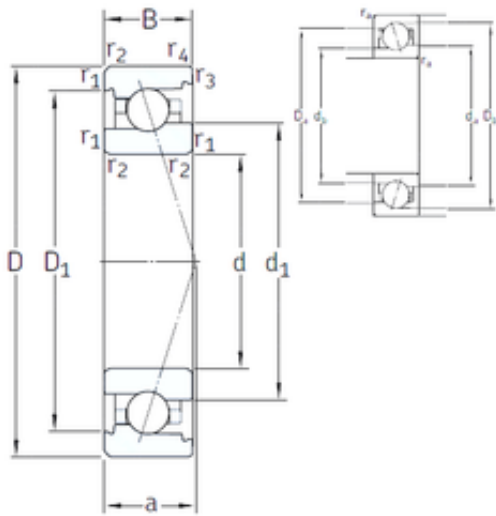

KFY MANUFACTURING MEXICO LIMITED

15 mm x 32 mm x 9 mm SNFA VEX 15 7CE1 angular contact ball bearings

Bearing No. VEX 15 7CE1

VEX 15 7CE1 Bearing 2D drawings and 3D CAD models

Size	15x32x9 mm
Bore Diameter	15 mm
Outer Diameter	32 mm
Width	9 mm
d	15 mm
D	32 mm
B	9 mm
C	9 mm
a	8 mm
d1	20,7 mm
r1 min.	0,3 mm
r2 min.	0,3 mm
r3 min.	0,15 mm
r4 min.	0,15 mm
D1	26,9 mm
da min.	17 mm
Da max.	30 mm
db min	17 mm
ra max.	0,3 mm
rb max.	0,15 mm
dh	7,3 mm
Db max	30,6 mm
Weight	0,028 Kg
Basic dynamic load rating (C)	4,42 kN
Basic static load rating (C0)	1,93 kN