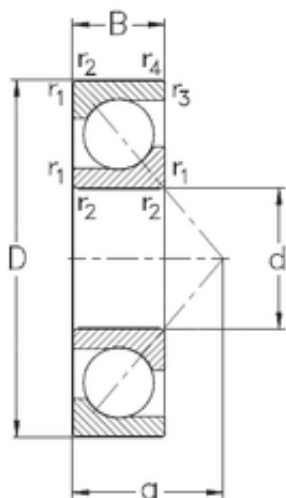

KFY MANUFACTURING MEXICO LIMITED

17 mm x 47 mm x 14 mm NKE 7303-BECB-MP
angular contact ball bearings

Bearing No. 7303-BECB-MP

Size	17x47x14 mm
Bore Diameter	17 mm
Outer Diameter	47 mm
Width	14 mm
d	17 mm
D	47 mm
B	14 mm
C	14 mm
Angle (°)	40 °
a	20 mm
r1 min.	1 mm
r2 min.	1 mm
r3 min.	0,6 mm
r4 min.	0,6 mm
Weight	0,11 Kg
Basic dynamic load rating (C)	15,5 kN
Basic static load rating (C0)	7,4 kN

7303-BECB-MP Bearing 2D drawings and 3D CAD models