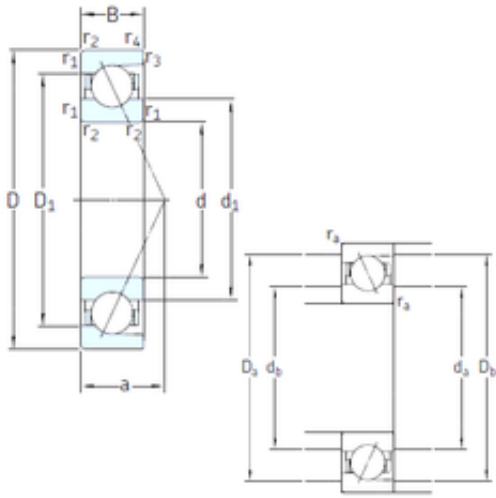

# KFY MANUFACTURING MEXICO LIMITED

20 mm x 47 mm x 14 mm SNFA E 220 /NS  
7CE1 angular contact ball bearings

Bearing No. E 220 /NS 7CE1

E 220 /NS 7CE1 Bearing 2D drawings and 3D CAD models

Size	20x47x14 mm
Bore Diameter	20 mm
Outer Diameter	47 mm
Width	14 mm
d	20 mm
D	47 mm
B	14 mm
C	14 mm
a	12 mm
d1	29,1 mm
r1 min.	1 mm
r2 min.	1 mm
r3 min.	0,3 mm
r4 min.	0,3 mm
D1	38,7 mm
da min.	25,6 mm
Da max.	41,4 mm
db min	25,6 mm
ra max.	1 mm
rb max.	0,3 mm
Db max	44,6 mm
Weight	0,09 Kg
Basic dynamic load rating (C)	11,9 kN
Basic static load rating (C0)	5,85 kN
(Grease) Lubrication Speed	43 000 r/min