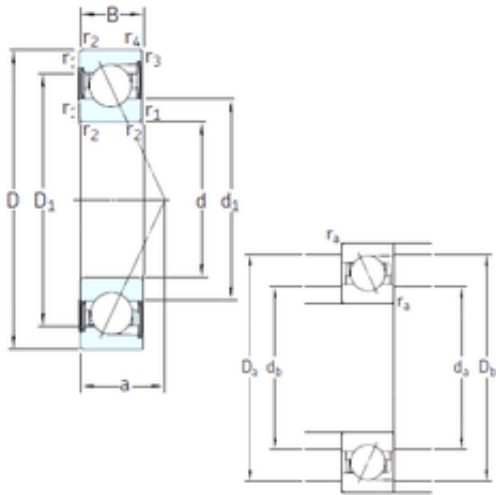

KFY MANUFACTURING MEXICO LIMITED

75 mm x 130 mm x 25 mm SNFA E 275 /S 7CE1
angular contact ball bearings

Bearing No. E 275 /S 7CE1

E 275 /S 7CE1 Bearing 2D drawings and 3D CAD models

Size	75x130x25 mm
Bore Diameter	75 mm
Outer Diameter	130 mm
Width	25 mm
d	75 mm
D	130 mm
B	25 mm
C	25 mm
a	26 mm
d1	92,9 mm
r1 min.	1,5 mm
r2 min.	1,5 mm
r3 min.	0,6 mm
r4 min.	0,6 mm
D1	112,1 mm
da min.	84 mm
Da max.	121 mm
db min	84 mm
ra max.	1,5 mm
rb max.	0,6 mm
Db max	125,8 mm
Weight	1,2 Kg
Basic dynamic load rating (C)	71,5 kN
Basic static load rating (C0)	62 kN
(Grease) Lubrication Speed	10 000 r/min