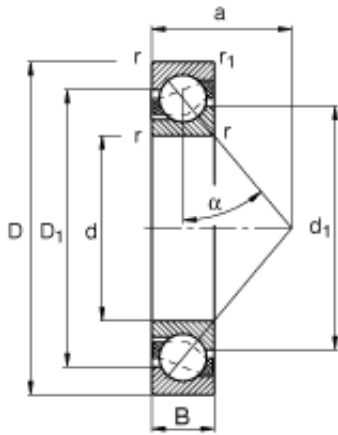

KFY MANUFACTURING MEXICO LIMITED

17 mm x 40 mm x 12 mm FAG 7203-B-TVP
angular contact ball bearings

Bearing No. 7203-B-TVP

7203-B-TVP Bearing 2D drawings and 3D CAD models

Size	17x40x12 mm
Bore Diameter	17 mm
Outer Diameter	40 mm
Width	12 mm
d	17 mm
D	40 mm
B	12 mm
a	18 mm
D ₁	31,5 mm
D _{a max}	35,8 mm
D _{b max}	37,6 mm
d ₁	26 mm
d _{a min}	21,2 mm
r _{1 min}	0,6 mm
r _{a max}	0,6 mm
r _{a1 max}	0,6 mm
r _{min}	0,6 mm
	40 ° / Angle
m	0,064 kg / Weight
C _r	10500 N / Dynamic load rating (radial)
C _{0r}	5700 N / Static load rating (radial)
n _G	23400 1/min / Limiting speed