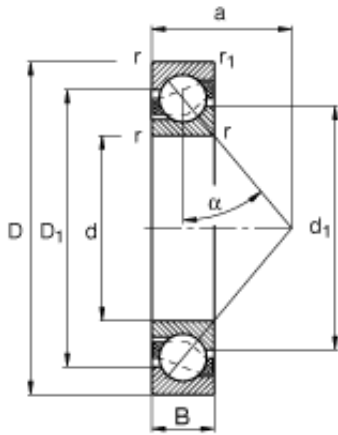

# KFY MANUFACTURING MEXICO LIMITED

120 mm x 215 mm x 40 mm FAG 7224-B-TVP  
angular contact ball bearings

Bearing No. 7224-B-TVP

7224-B-TVP Bearing 2D drawings and 3D CAD models

Size	120x215x40 mm
Bore Diameter	120 mm
Outer Diameter	215 mm
Width	40 mm
d	120 mm
D	215 mm
B	40 mm
a	90 mm
D <sub>1</sub>	178,9 mm
D <sub>a max</sub>	203 mm
D <sub>b max</sub>	208 mm
d <sub>1</sub>	157,2 mm
d <sub>a min</sub>	132 mm
r <sub>1 min</sub>	1,1 mm
r <sub>a max</sub>	2,1 mm
r <sub>a1 max</sub>	1 mm
r <sub>min</sub>	2,1 mm
	40 ° / Angle
m	5,31 kg / Weight
C <sub>r</sub>	182000 N / Dynamic load rating (radial)
C <sub>0r</sub>	178000 N / Static load rating (radial)
n <sub>G</sub>	3650 1/min / Limiting speed